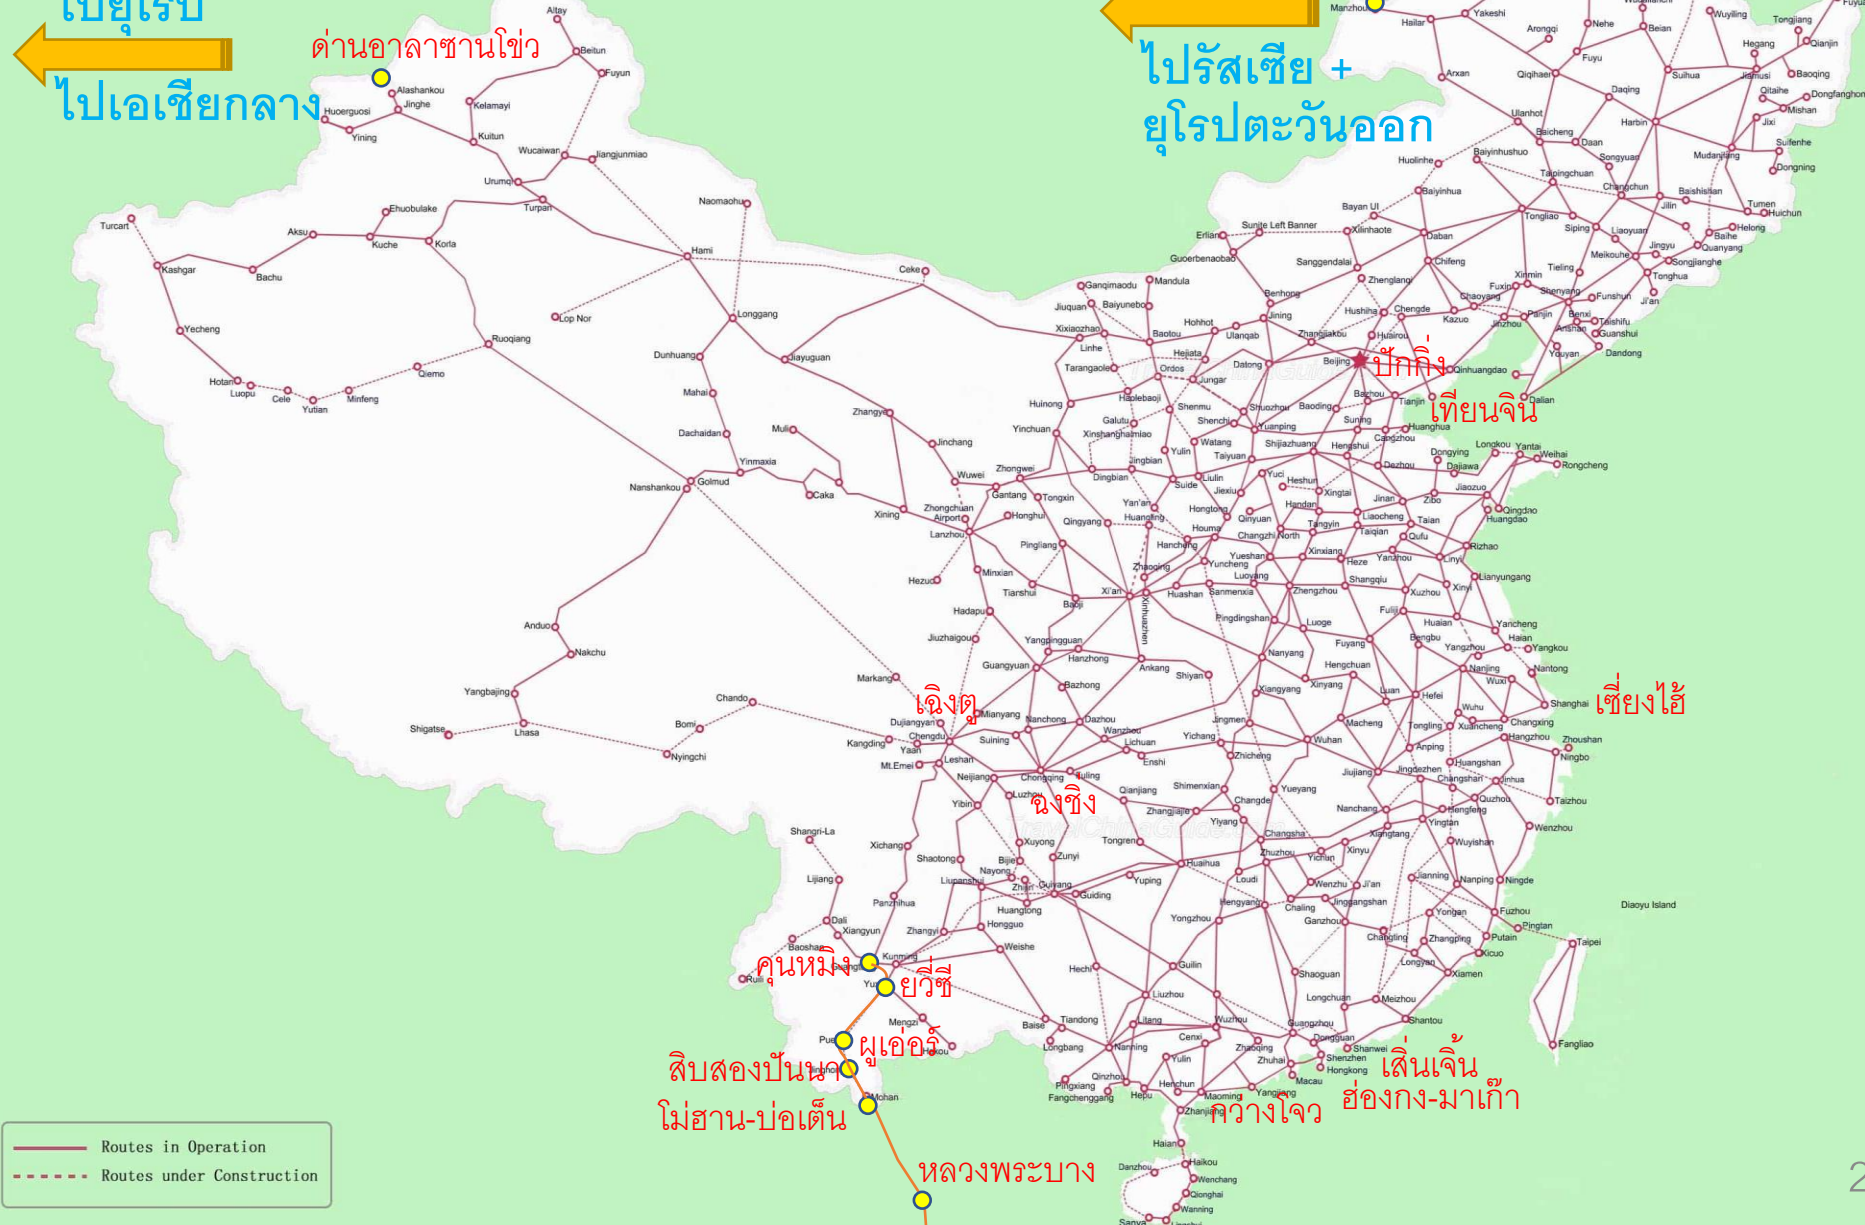

China Railway Map

← ไปยุโรป
← ไปเอเชียกลาง

← ด้านหม่านโจวหฺลี่
← ไปรัสเซีย + ยุโรปตะวันออก

ด้านอาลาซานไซ่

ด้านหม่านโจวหฺลี่

ปักกิ่ง
เทียนจิน

เฉิงตู

ฉงชิ่ง

เซี่ยงไฮ้

คุนหมิง

ยวี่ซี

ผู่เออร์ลี่

ลิบสองปันนาค
ไม่ฮาน-ป้อเต็น

หลวงพระบาง

เสิ่นเจิ้น
ฮ่องกง-มาเก๊า
ควางโจว

- Routes in Operation
- - - Routes under Construction